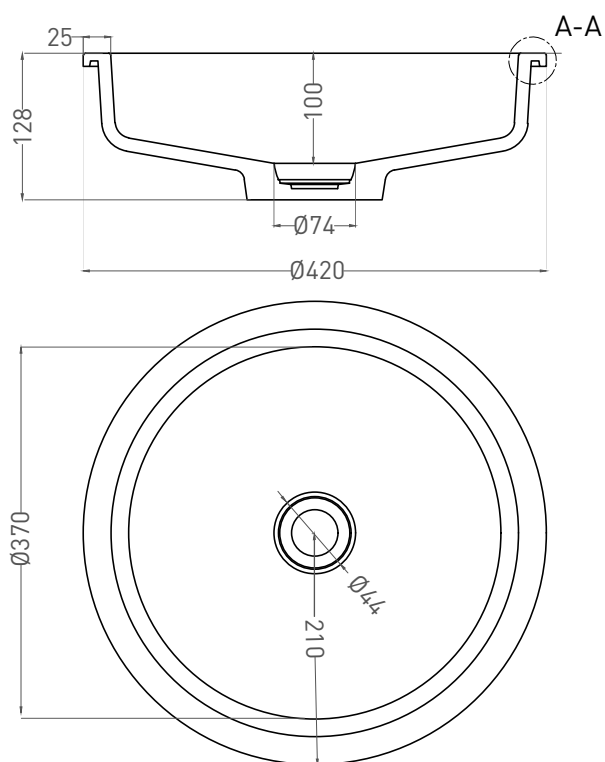

MAREA 04

РАКОВИНА ВСТРАИВАЕМАЯ 1802204M

Дизайн: Salini SRL

salini
L'ANIMA DELL'ACQUA

Размеры: 420 x 420 x 128 мм

Вес нетто / брутто: 4,5 / 8 кг

Материал: S-Stone

Покрытие: матовое

Цвет: RAL / белый

Комплектация: Раковина с отверстием

Требуемый смеситель: настольный / настенный

Гарантия: 10 лет

Производство: Италия / Россия

Тип монтажа: встраиваемый

Salini SRL

20122 Italia, Milano, Largo Ildefonso Schuster, 1

info@salini-srl.com

www.salini-srl.com

© Salini SRL - All rights reserved

Все права защищены. Несанкционированное копирование, публикация, полное или частичное воспроизведение запрещены.